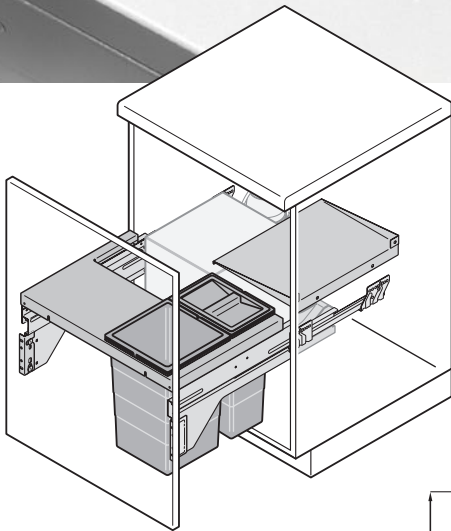

HINWEISE

Beachten Sie den Platzbedarf des Siphons und den Abstand der Eckventile zur Wand.

Frontansicht

Seitenansicht

- 1 Bitte Kühl- und Sprudelaggregat nicht mit Lüftungsgitter zur seitlichen Schrankwand stellen, und den Spülenunterschrank wegen der Luftzirkulation ohne Rückwand montieren.
- 2 Der Tablarauszug für das Aggregat ist auch separat erhältlich.

BRITA® Wasserbar yource pro select | Abfalltrennsystem

ABFALLTRENNSYSTEM FÜR FRONTAUSZÜGE

399,00 €

inkl. MwSt., inkl. Versand

1 x Tablarauszug für BRITA
yource pro select Systemkomponenten

1 x Hailo Abfalltrennsystem für
Frontanbindung mit Zweifach-
trennung, 1 x 10 Liter und
1 x 15 Liter Volumen

Für Unterschränke mit 60 cm Breite

HINWEISE

Beachten Sie den Platzbedarf des Siphons und den Abstand der
Eckventile zur Wand.

Bitte Kühl- und Sprudelaggregat nicht mit Lüftungsgitter zur seitlichen Schrankwand stellen, und
den Spülenunterschrank wegen der Luftzirkulation ohne Rückwand montieren.