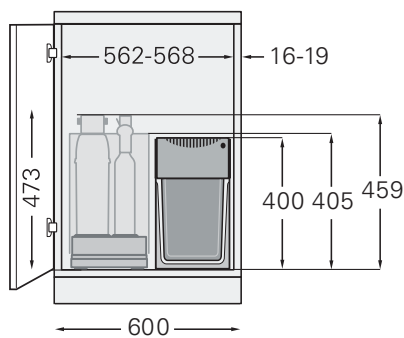

ABFALLTRENNSYSTEM FÜR DREHTÜREN

249,00 €

inkl. MwSt., inkl. Versand

1 x Tablarauszug für
BRITA yource pro select Systemkomponenten
Integrierter, ausziehbarer Hailo Abfallsammler
mit 2 x 15 Liter Fassungsvermögen
Für Unterschränke mit 60 cm Breite

HINWEISE

Beachten Sie den Platzbedarf des Siphons und den Abstand der Eckventile zur Wand.

Frontansicht

Seitenansicht

- 1 Bitte Kühl- und Sprudelaggregat nicht mit Lüftungsgitter zur seitlichen Schrankwand stellen, und den Spülenunterschrank wegen der Luftzirkulation ohne Rückwand montieren.
- 2 Der Tablarauszug für das Aggregat ist auch separat erhältlich.

BRITA® Wasserbar yource pro select | Abfalltrennsystem

ABFALLTRENNSYSTEM FÜR FRONTAUSZÜGE

399,00 €

inkl. MwSt., inkl. Versand

1 x Tablarauszug für BRITA
yource pro select Systemkomponenten

1 x Hailo Abfalltrennsystem für
Frontanbindung mit Zweifach-
trennung, 1 x 10 Liter und
1 x 15 Liter Volumen