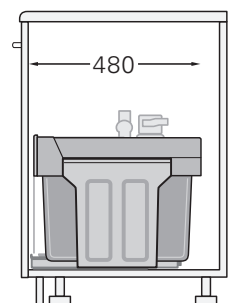

ABFALLTRENNSYSTEM FÜR DREHTÜREN

249,00 €

inkl. MwSt., inkl. Versand

1 x Tablarauszug für
BRITA yource pro select Systemkomponenten
Integrierter, ausziehbarer Hailo Abfallsammler
mit 2 x 15 Liter Fassungsvermögen
Für Unterschränke mit 60 cm Breite

HINWEISE

Beachten Sie den Platzbedarf des Siphons und den Abstand der Eckventile zur Wand.

Frontansicht

Seitenansicht

- 1 Bitte Kühl- und Sprudelaggregat nicht mit Lüftungsgitter zur seitlichen Schrankwand stellen, und den Spülenunterschrank wegen der Luftzirkulation ohne Rückwand montieren.
- 2 Der Tablarauszug für das Aggregat ist auch separat erhältlich.

BRITA® Wasserbar yource pro select | Abfalltrennsystem

ABFALLTRENNSYSTEM FÜR FRONTAUSZÜGE

399,00 €

inkl. MwSt., inkl. Versand

1 x Tablarauszug für BRITA
yource pro select Systemkomponenten

1 x Hailo Abfalltrennsystem für
Frontanbindung mit Zweifach-
trennung, 1 x 10 Liter und
1 x 15 Liter Volumen