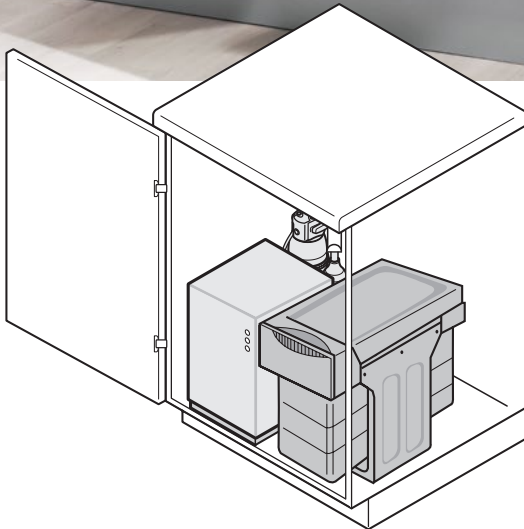

ABFALLTRENNSYSTEM FÜR DREHTÜREN

249,00 €

inkl. MwSt., inkl. Versand

1 x Tablarauszug für
BRITA yource pro select Systemkomponenten
Integrierter, ausziehbarer Hailo Abfallsammler
mit 2 x 15 Liter Fassungsvermögen
Für Unterschränke mit 60 cm Breite

HINWEISE

Beachten Sie den Platzbedarf des Siphons und den Abstand der Eckventile zur Wand.

Frontansicht

Seitenansicht

- 1 Bitte Kühl- und Sprudelaggregat nicht mit Lüftungsgitter zur seitlichen Schrankwand stellen, und den Spülenunterschrank wegen der Luftzirkulation ohne Rückwand montieren.
- 2 Der Tablarauszug für das Aggregat ist auch separat erhältlich.

BRITA® Wasserbar yource pro select | Abfalltrennsystem

ABFALLTRENNSYSTEM FÜR FRONTAUSZÜGE

399,00 €

inkl. MwSt., inkl. Versand

1 x Tablarauszug für BRITA
yource pro select Systemkomponenten

1 x Hailo Abfalltrennsystem für
Frontanbindung mit Zweifach-
trennung, 1 x 10 Liter und
1 x 15 Liter Volumen