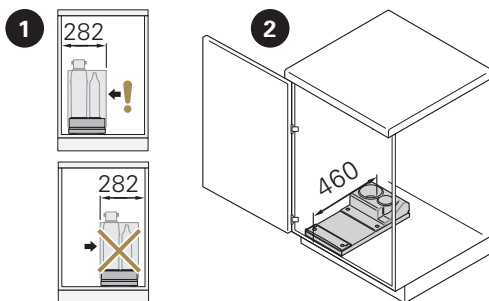

ABFALLTRENNSYSTEM FÜR DREHTÜREN

249,00 €

inkl. MwSt., inkl. Versand

1 x Tablarauszug für
BRITA yource pro select Systemkomponenten
Integrierter, ausziehbarer Hailo Abfallsammler
mit 2 x 15 Liter Fassungsvermögen
Für Unterschränke mit 60 cm Breite

HINWEISE

Beachten Sie den Platzbedarf des Siphons und den Abstand der Eckventile zur Wand.

Frontansicht

Seitenansicht

- 1 Bitte Kühl- und Sprudelaggregat nicht mit Lüftungsgitter zur seitlichen Schrankwand stellen, und den Spülenunterschrank wegen der Luftzirkulation ohne Rückwand montieren.
- 2 Der Tablarauszug für das Aggregat ist auch separat erhältlich.

BRITA® Wasserbar yource pro select | Abfalltrennsystem

ABFALLTRENNSYSTEM FÜR FRONTAUSZÜGE

399,00 €

inkl. MwSt., inkl. Versand

1 x Tablarauszug für BRITA
yource pro select Systemkomponenten

1 x Hailo Abfalltrennsystem für
Frontanbindung mit Zweifach-
trennung, 1 x 10 Liter und
1 x 15 Liter Volumen