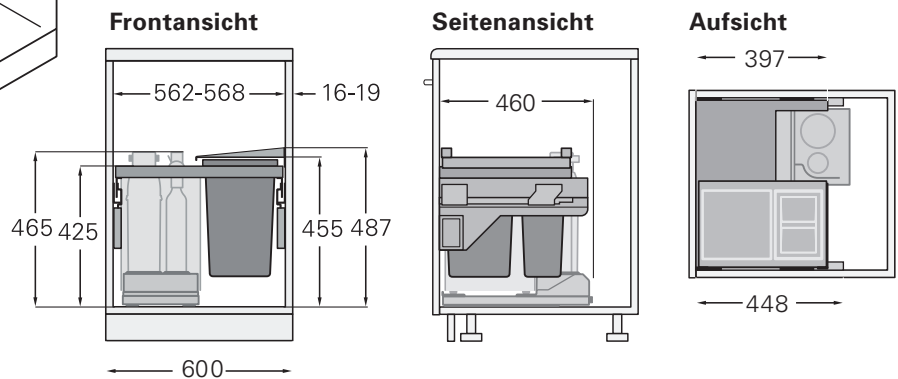

HINWEISE

Beachten Sie den Platzbedarf des Siphons und den Abstand der Eckventile zur Wand.

Frontansicht

Seitenansicht

- 1 Bitte Kühl- und Sprudelaggregat nicht mit Lüftungsgitter zur seitlichen Schrankwand stellen, und den Spülenunterschrank wegen der Luftzirkulation ohne Rückwand montieren.
- 2 Der Tablarauszug für das Aggregat ist auch separat erhältlich.

BRITA® Wasserbar yource pro select | Abfalltrennsystem

ABFALLTRENNSYSTEM FÜR FRONTAUSZÜGE

399,00 €

inkl. MwSt., inkl. Versand

1 x Tablarauszug für BRITA
yource pro select Systemkomponenten

1 x Hailo Abfalltrennsystem für
Frontanbindung mit Zweifach-
trennung, 1 x 10 Liter und
1 x 15 Liter Volumen

Für Unterschränke mit 60 cm Breite

HINWEISE

Beachten Sie den Platzbedarf des Siphons und den Abstand der
Eckventile zur Wand.

Bitte Kühl- und Sprudelaggregat nicht mit Lüftungsgitter zur seitlichen Schrankwand stellen, und
den Spülenunterschrank wegen der Luftzirkulation ohne Rückwand montieren.

Alle Maße in Millimeter (mm), sofern nicht anders vermerkt.

Weitere Informationen finden Sie unter www.brita-yource.de.