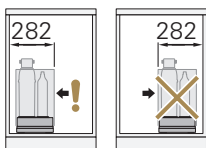

BRITA® Wasserbar yource pro select | Abfalltrennsystem

ABFALLTRENNSYSTEM FÜR FRONTAUSZÜGE

399,00 €

inkl. MwSt., inkl. Versand

1 x Tablarauszug für BRITA
yource pro select Systemkomponenten

1 x Hailo Abfalltrennsystem für
Frontanbindung mit Zweifach-
trennung, 1 x 10 Liter und
1 x 15 Liter Volumen

Für Unterschränke mit 60 cm Breite

HINWEISE

Beachten Sie den Platzbedarf des Siphons und den Abstand der
Eckventile zur Wand.

Bitte Kühl- und Sprudelaggregat nicht mit Lüftungsgitter zur seitlichen Schrankwand stellen, und
den Spülenunterschrank wegen der Luftzirkulation ohne Rückwand montieren.